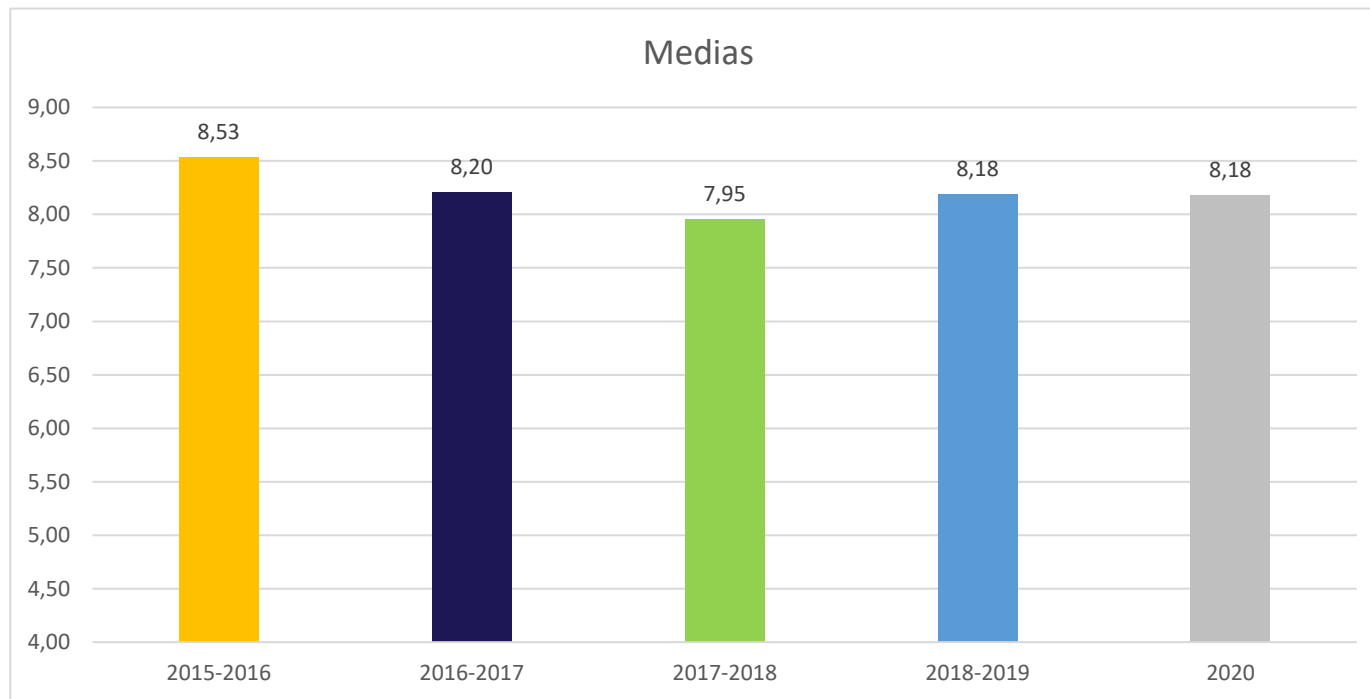

RESULTADOS OBTENIDOS

Comparativa otros años