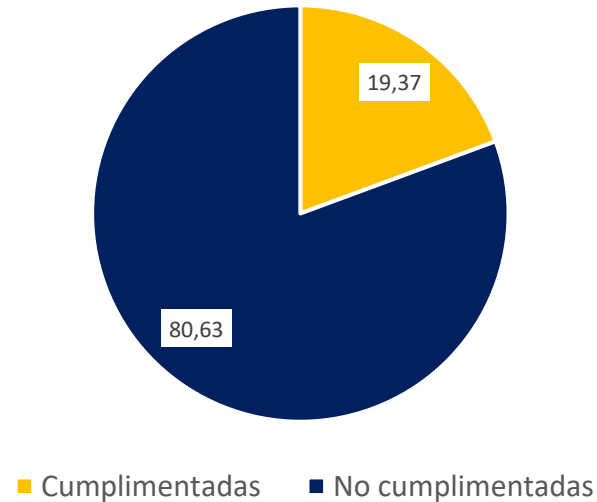

SISTEMA DE VALORACIÓN

La valoración de las encuestas se ha hecho en base a la satisfacción de los familiares respecto a una serie de preguntas.

ANÁLISIS

El análisis de los resultados de las encuestas se ha hecho en base a la valoración media ponderada, para su cálculo se tiene en cuenta la frecuencia con la que se han repetido las respuestas de cada pregunta y los pesos* asignados a cada una de las valoraciones:

Muy alto	5
Alto	4
Medio	3
Bajo	2
Muy bajo	1
NS/NC	0

* Los resultados se han extrapolado a una escala del 1 al 10.

NIVEL DE RESPUESTA OBTENIDO

% Participación

Se han enviado vía on-line a través de la plataforma myAgora+, un total de 284 cuestionarios de satisfacción. De ellos se han recibido 55 cuestionarios completos, lo que representa cerca del **20% de nivel de respuesta**.