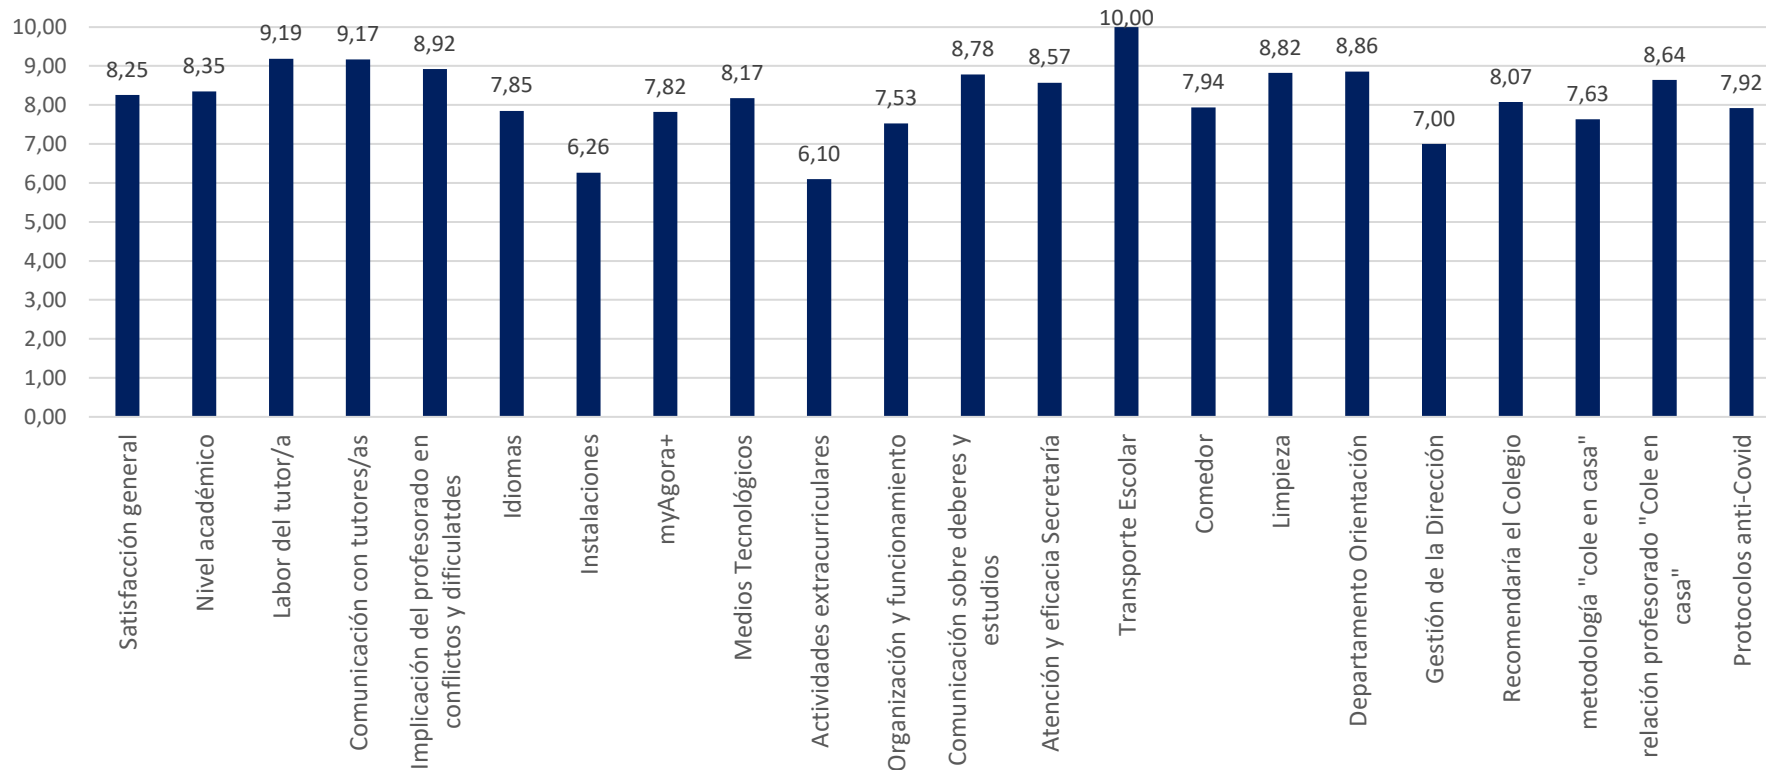

EVOLUCIÓN DEL NIVEL DE RESPUESTA OBTENIDO

Benalmádena Familiares

RESULTADOS OBTENIDOS

Valoración media global del curso 2020

Noviembre 2020

8,18

RESULTADOS OBTENIDOS

Valoración media global del curso 2020

Noviembre 2020

8,18

Los aspectos mejor valorados han sido:

“**Labor del tutor hacia su hijo/a**” (9,12)

“**Comunicación con tutores educativos**” (9,30).

“**Limpieza**” (9,02),

“**Transporte escolar**” (10) Hay que tener en cuenta que solo hay un alumno/a que hace uso de este servicio.