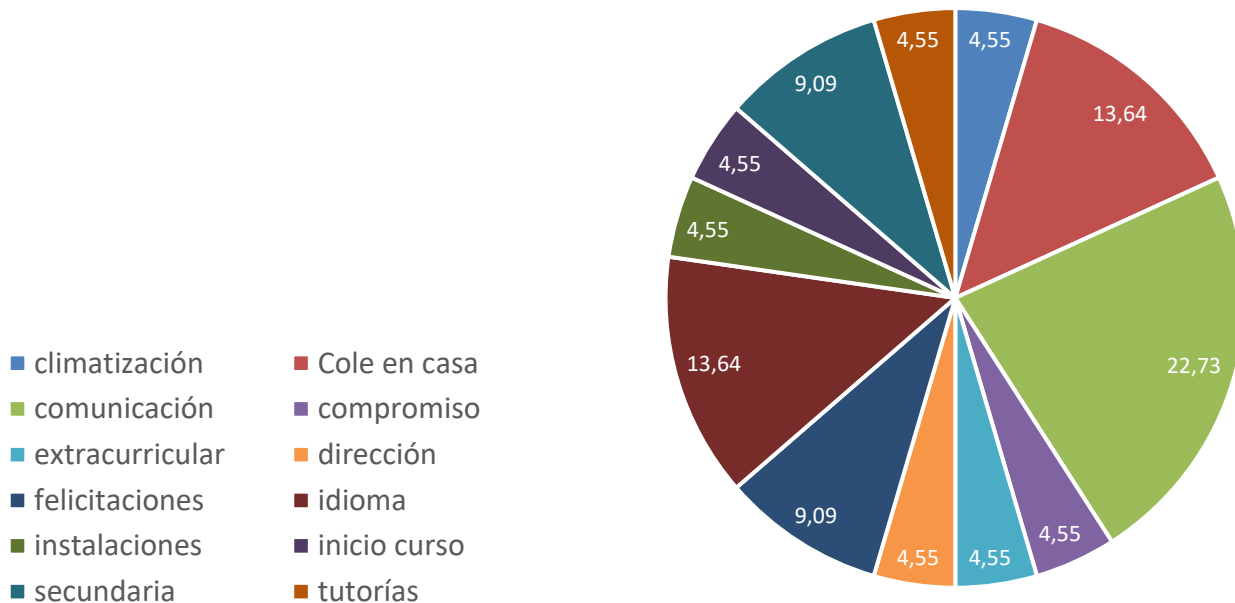

COMENTARIOS Y SUGERENCIAS

Podemos destacar que los comentarios y sugerencias mayoritarios por parte de los familiares son referente a las comunicaciones por parte del profesorado o el Centro (23%), seguidamente se han recibido sugerencias respecto al idioma (14%) o el cole en casa (14%). Destacar las felicitaciones recibidas por parte de algunos familiares (9%) y otras sugerencias puntuales que muestran el 4,5% en el gráfico.