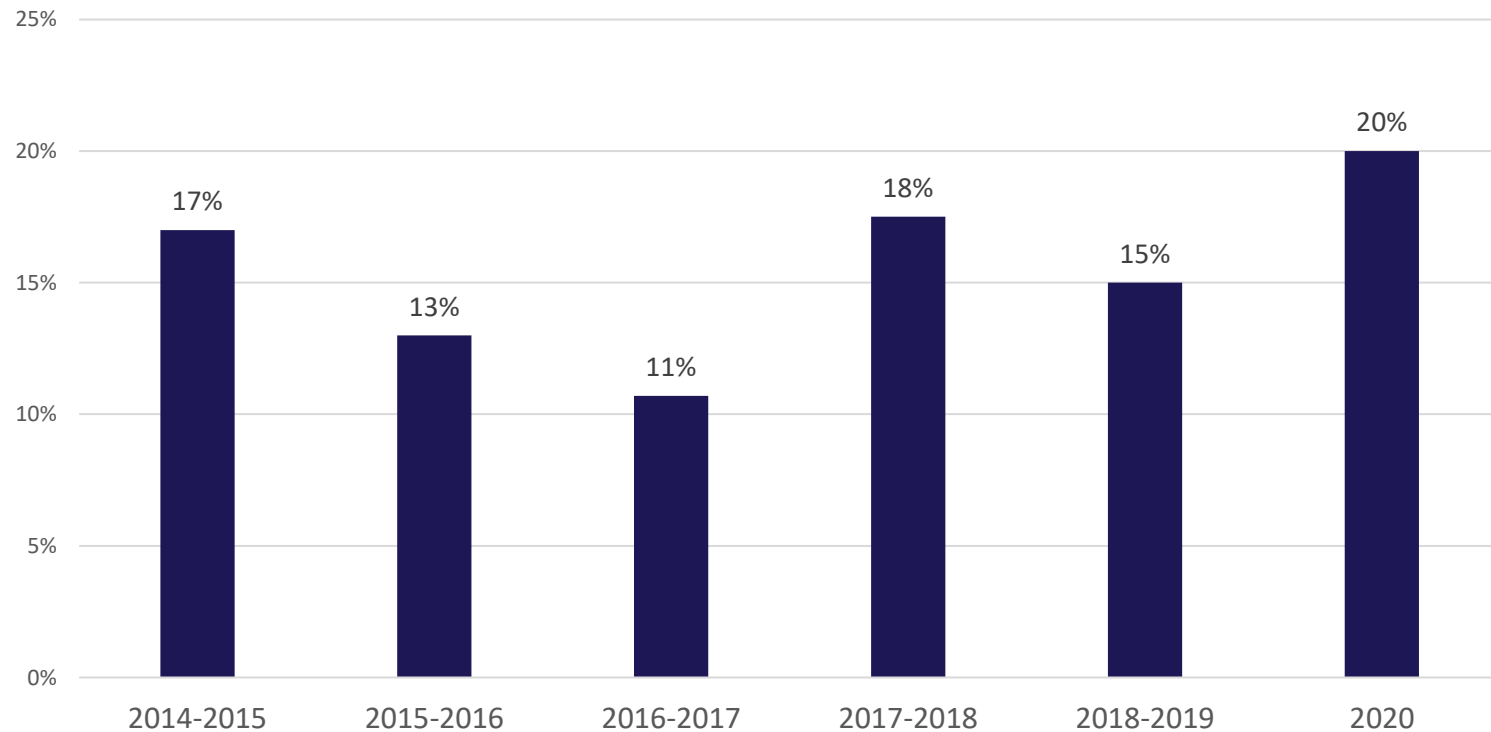

Muy alto	5
Alto	4
Medio	3
Bajo	2
Muy bajo	1
NS/NC	0

* Los resultados se han extrapolado a una escala del 1 al 10.

NIVEL DE RESPUESTA OBTENIDO

% Participación

Se han enviado vía on-line a través de la plataforma myAgora+, un total de 284 cuestionarios de satisfacción. De ellos se han recibido 55 cuestionarios completos, lo que representa cerca del **20% de nivel de respuesta**.

EVOLUCIÓN DEL NIVEL DE RESPUESTA OBTENIDO

Benalmádena Familiares

RESULTADOS OBTENIDOS

Valoración media global del curso 2020

Noviembre 2020

8,18

RESULTADOS OBTENIDOS

Valoración media global del curso 2020