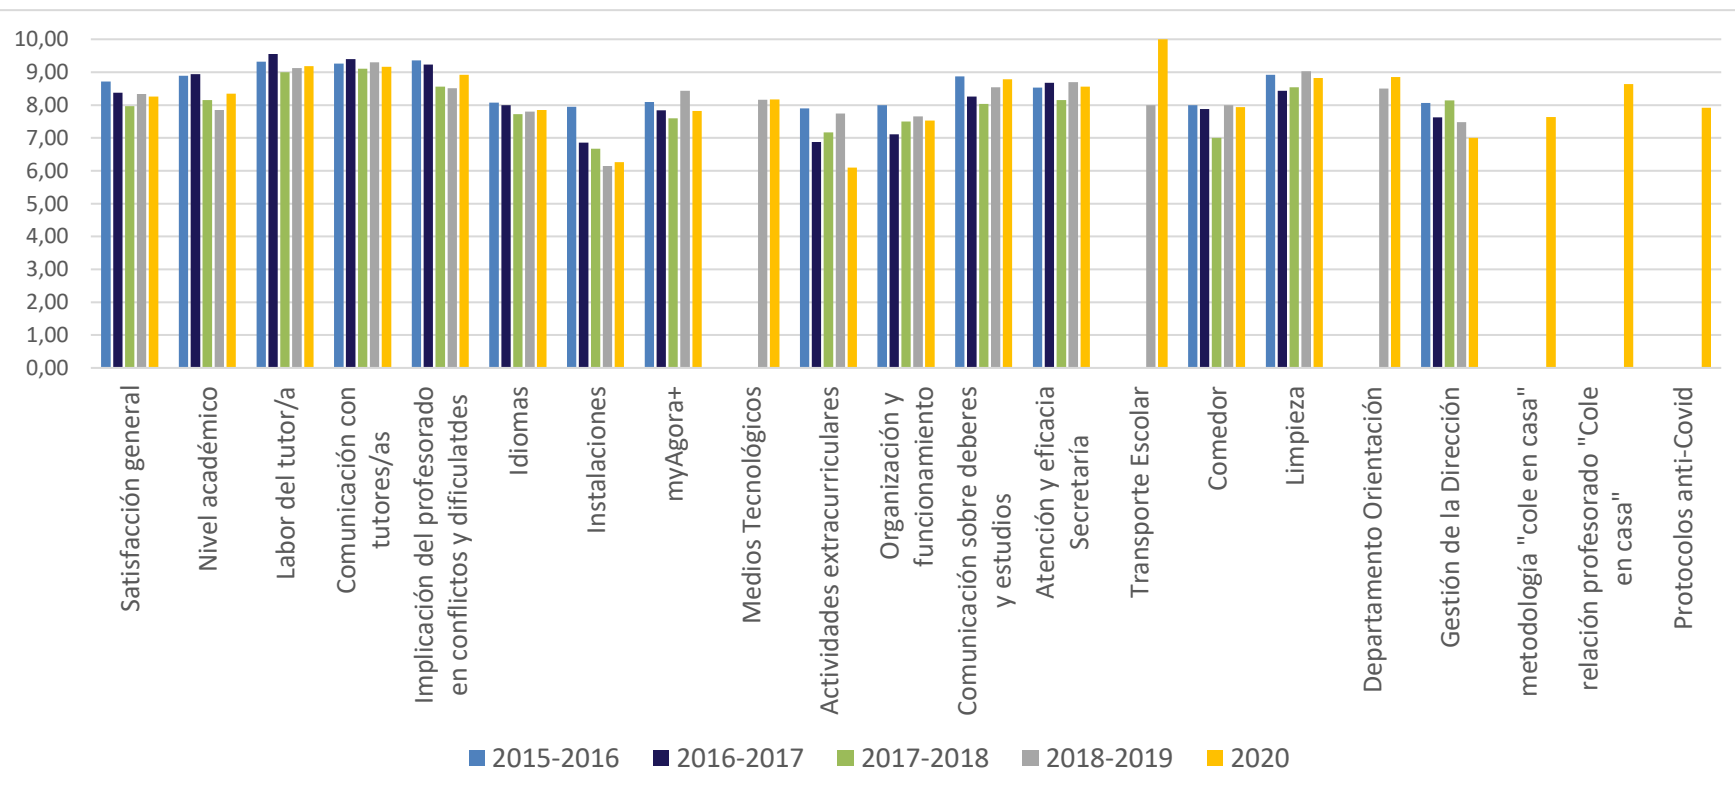

Noviembre 2020

8,18

Los aspectos mejor valorados han sido:

“**Labor del tutor hacia su hijo/a**” (9,12)

“**Comunicación con tutores educativos**” (9,30).

“**Limpieza**” (9,02),

“**Transporte escolar**” (10) Hay que tener en cuenta que solo hay un alumno/a que hace uso de este servicio.

Entre los aspectos a mejorar

“**Gestión Equipo Directivo**” (7,00)

“**Instalaciones**” (6,26).

“**Actividades extraescolares**” (6,10).

COMENTARIOS Y SUGERENCIAS

Podemos destacar que los comentarios y sugerencias mayoritarios por parte de los familiares son referente a las comunicaciones por parte del profesorado o el Centro (23%), seguidamente se han recibido sugerencias respecto al idioma (14%) o el cole en casa (14%). Destacar las felicitaciones recibidas por parte de algunos familiares (9%) y otras sugerencias puntuales que muestran el 4,5% en el gráfico.

RESULTADOS OBTENIDOS

Comparativa otros años

RESULTADOS OBTENIDOS

Comparativa otros años

education for life

Novaschool Añoreta

Ctra. a Macharaviaya.
Urb. Añoreta Golf, 2ª Fase.
C.P. 29738 Rincón de la Victoria.
Málaga-España